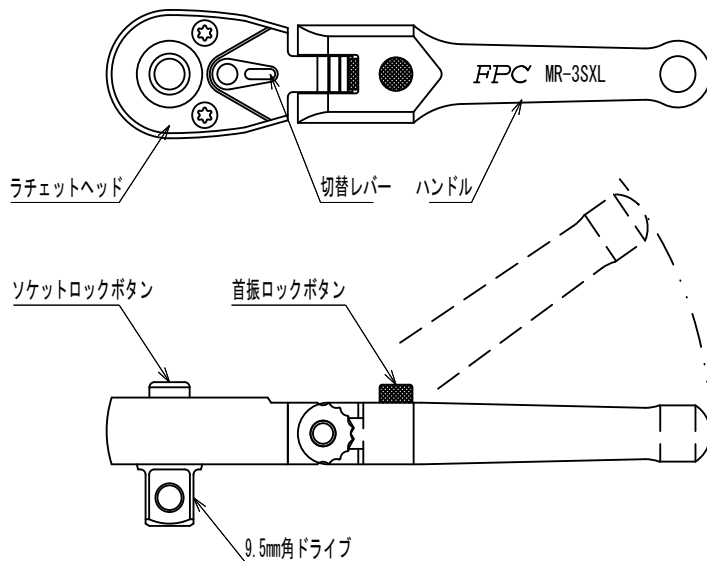

FPC® MR-3SXL

首振りショートラチェットハンドル (小型ヘッド)

使用説明書

本製品は首振り式・小型ヘッドのラチェットハンドルです。
狭い箇所での作業に便利にお使いいただけます。

9.5mm角ドライブに、適切なサイズのソケットを取り付けてお使いください。

ソケットの取り付けおよび取り外しは、ソケットロックボタンを押しながら行い、奥まで確実に取り付けてください。

切替レバーを左右に切り替えることで、ラチェットの動作方向を切り替えることができます。

首振りロックボタンを押すとハンドルを屈曲させることができます。

本製品は小型ヘッドのため、耐荷重値は50N・mです。
力の入れ過ぎにご注意ください。

発売元 **フラッシュツール株式会社**

本社 東京都大田区東六郷2-1-16

TEL 03-5713-1128 FAX 03-5713-1139

大阪営業所 大阪府大阪市石田613番地

TEL 072-472-5145 FAX 072-472-5416